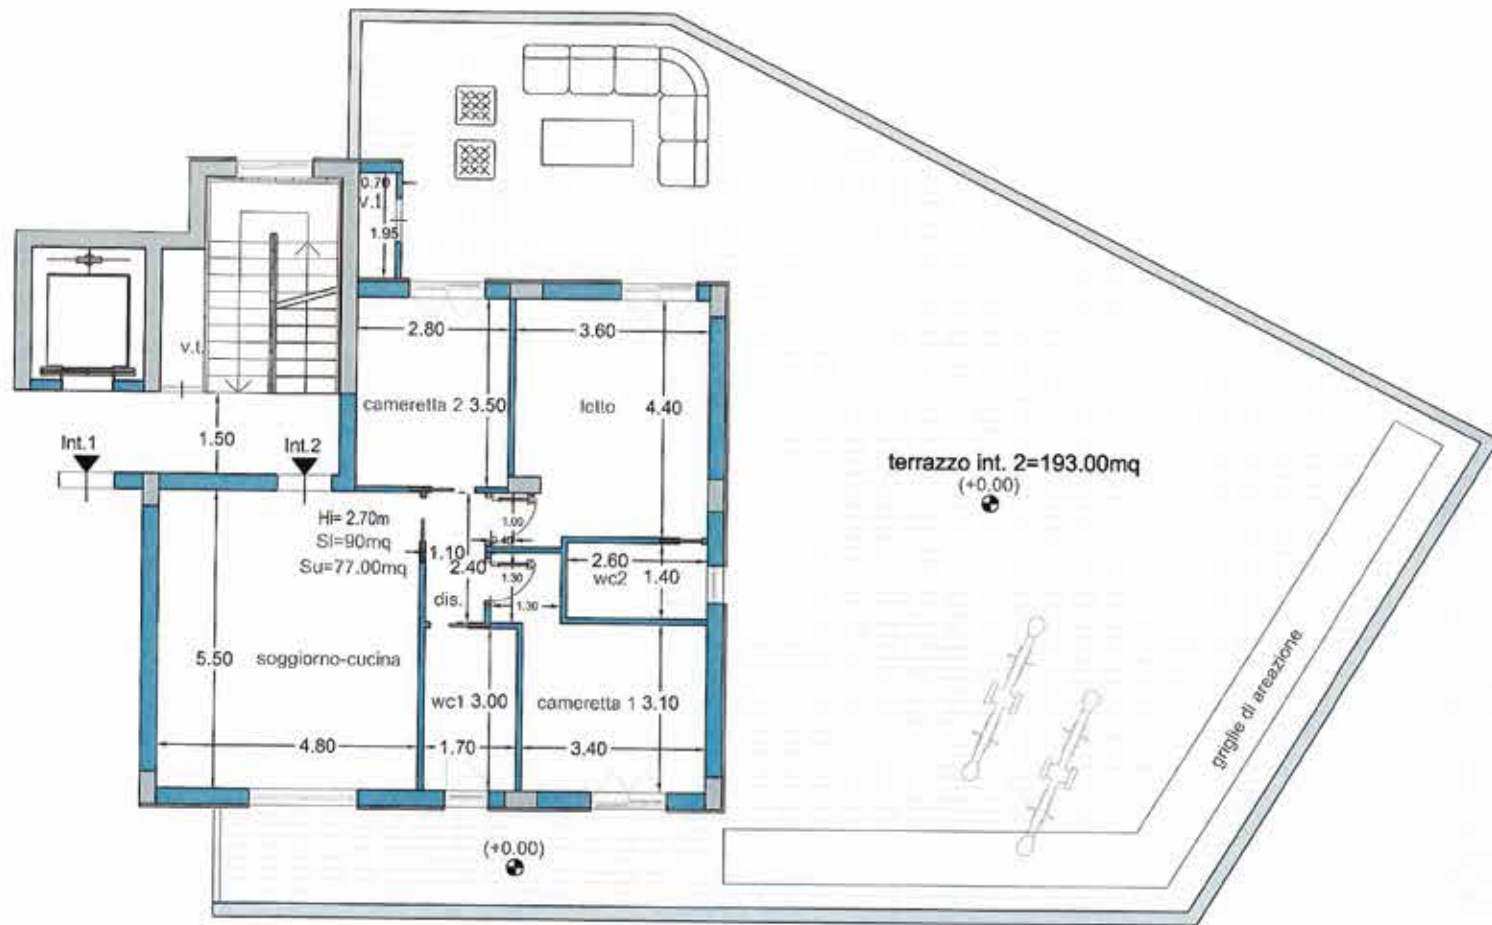

# Via Caserta al Bravo 136

Planimetrie

PROGETTO - PIANTA BOX AUTO

PIANTA PIANO INTERRATO  
q(-2.90/+0.00)

VIA CASERTA AL BRAVO

# PROGETTO - PIANTA PIANO TERRA

PIANTA PIANO TERRA

q(+0.00/+3.10)

VIA CASERTA AL BRAVO

## PROGETTO - PIANTA PIANO TERRA

## PROGETTO - PIANTA PRIMO PIANO

PIANTA PIANO PRIMO

q(+3.10/+6.20)

VIA CASERTA AL BRAVO