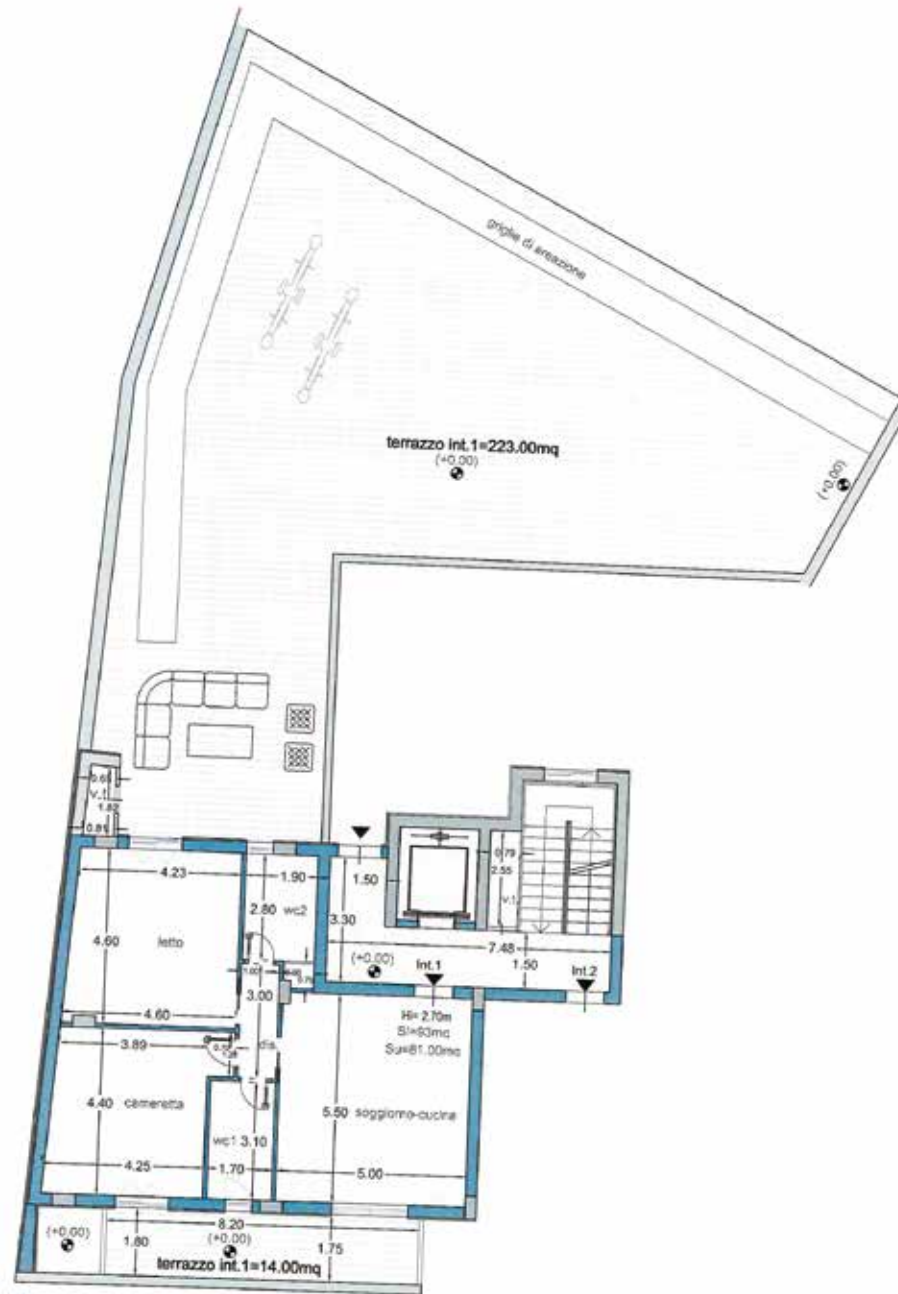

# Via Caserta al Bravo 136

Planimetrie

PROGETTO - PIANTA BOX AUTO

PIANTA PIANO INTERRATO  
q(-2.90/+0.00)

VIA CASERTA AL BRAVO

# PROGETTO - PIANTA PIANO TERRA

PIANTA PIANO TERRA

q(+0.00/+3.10)

VIA CASERTA AL BRAVO

## PROGETTO - PIANTA PRIMO PIANO

PIANTA PIANO PRIMO

q(+3.10/+6.20)

VIA CASERTA AL BRAVO

## PROGETTO - PIANTA TERZO PIANO

PIANTA PIANO TERZO

q(+9.30/+12.40)

VIA CASERTA AL BRAVO