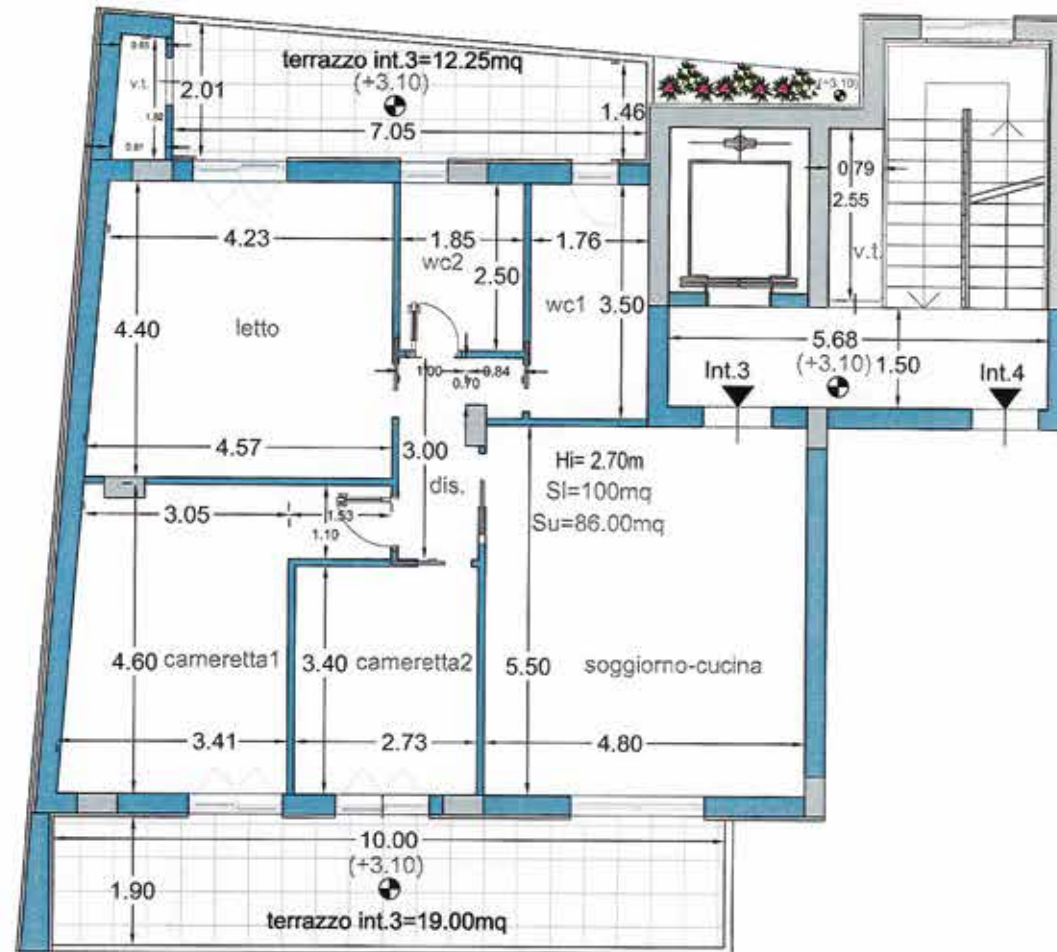

# Via Caserta al Bravo 136

Planimetrie

PROGETTO - PIANTA BOX AUTO

PIANTA PIANO INTERRATO  
q(-2.90/+0.00)

VIA CASERTA AL BRAVO

# PROGETTO - PIANTA PIANO TERRA

PIANTA PIANO TERRA

q(+0.00/+3.10)

VIA CASERTA AL BRAVO

## PROGETTO - PIANTA PIANO TERRA

## PROGETTO - PIANTA PRIMO PIANO

PIANTA PIANO PRIMO

q(+3.10/+6.20)

VIA CASERTA AL BRAVO