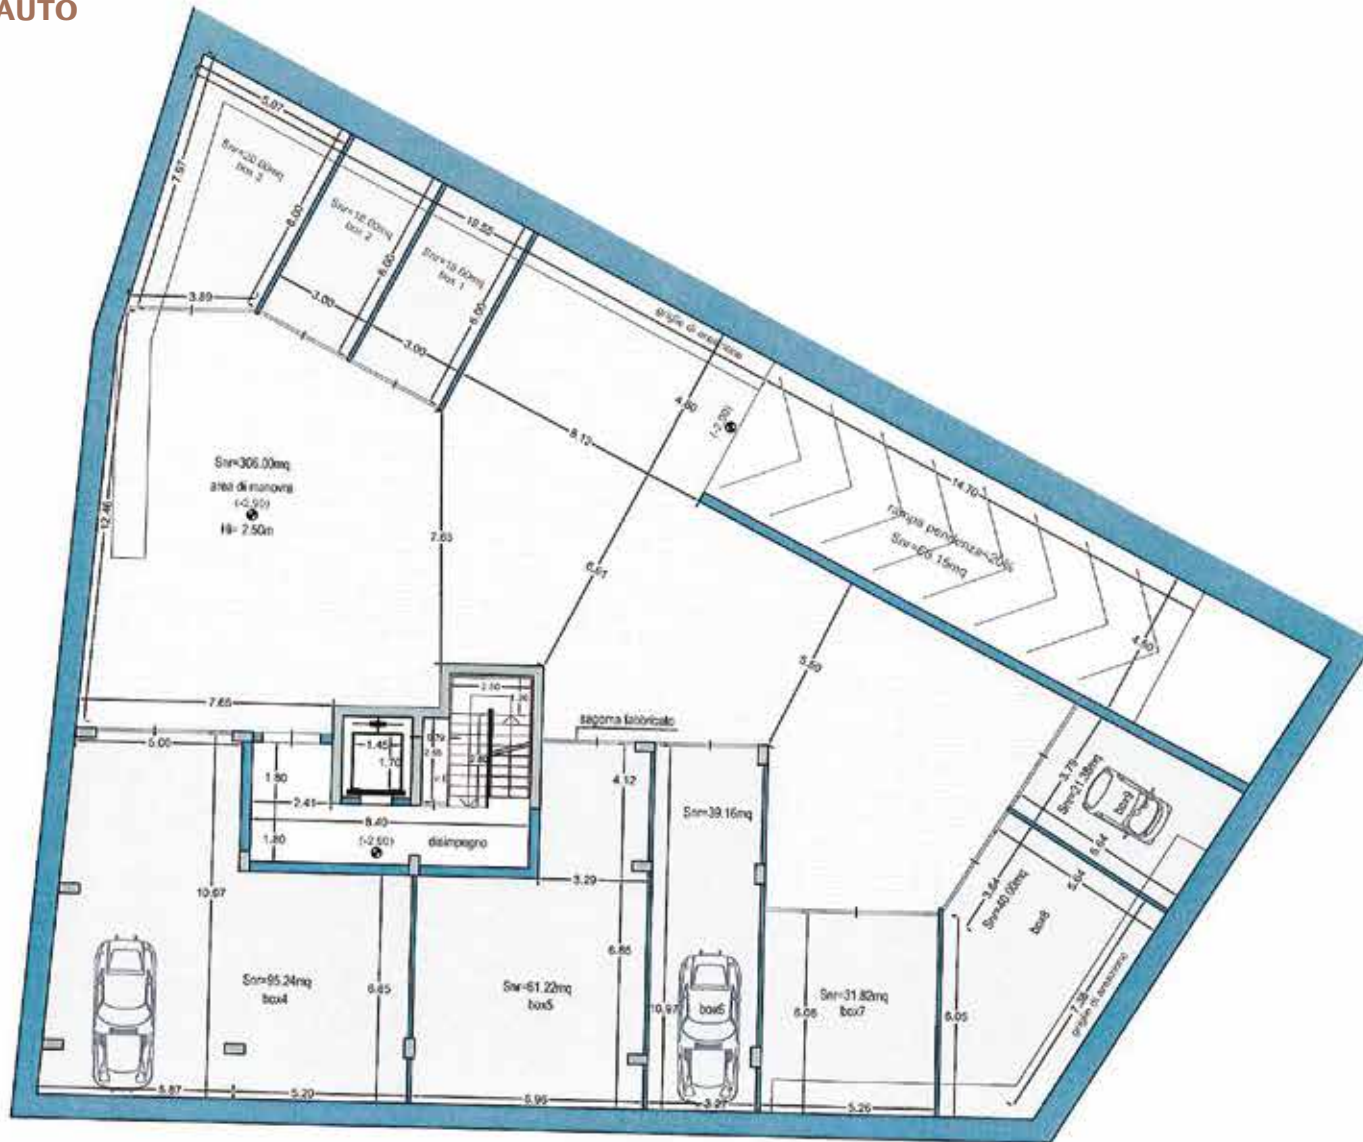

# Via Caserta al Bravo 136

Planimetrie

PROGETTO - PIANTA BOX AUTO

PIANTA PIANO INTERRATO  
q(-2.90/+0.00)

VIA CASERTA AL BRAVO

# PROGETTO - PIANTA PIANO TERRA

PIANTA PIANO TERRA

q(+0.00/+3.10)

VIA CASERTA AL BRAVO

## PROGETTO - PIANTA PIANO TERRA

## PROGETTO - PIANTA PRIMO PIANO

PIANTA PIANO PRIMO

q(+3.10/+6.20)

VIA CASERTA AL BRAVO